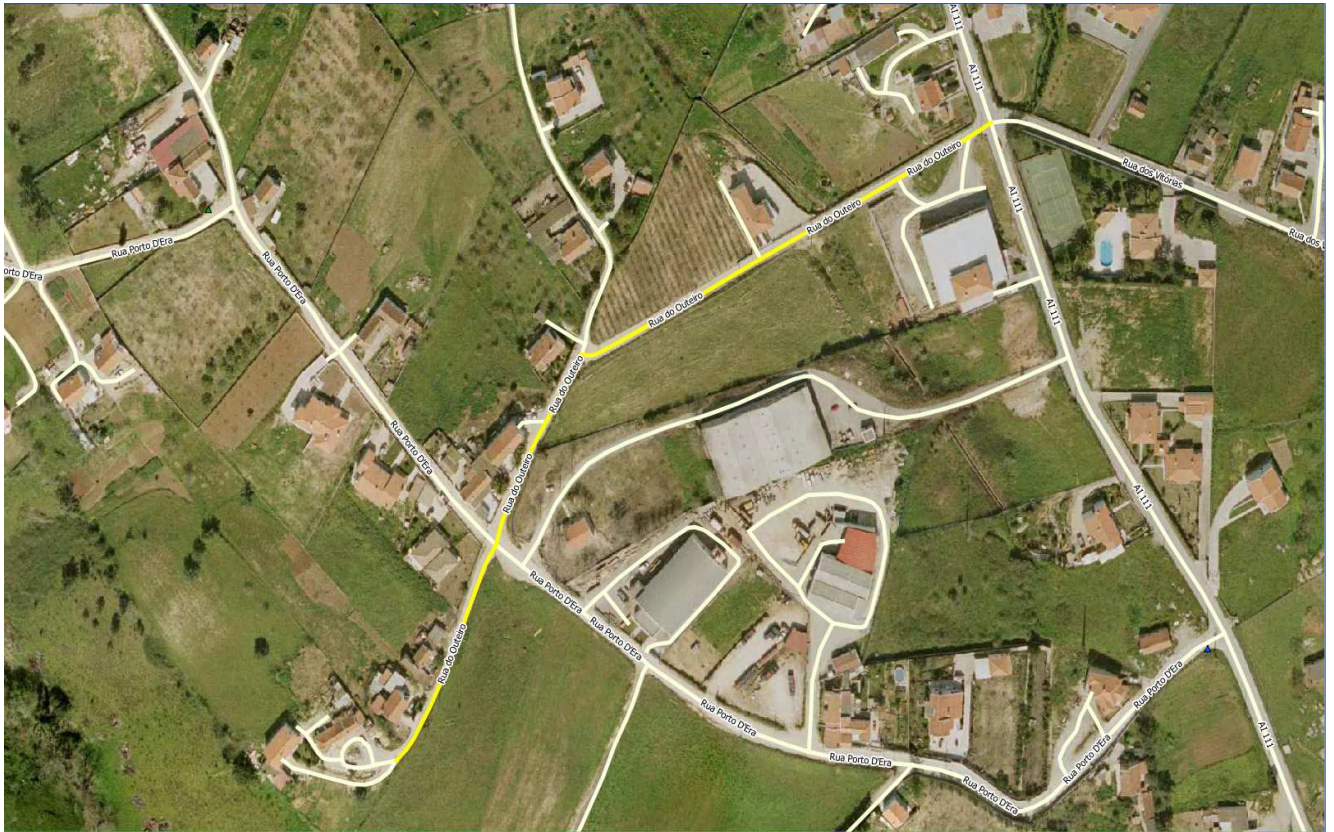

## Câmara Municipal de Sesimbra

Proposta de Classificação Toponímica

Localidade: Casal das Figueiras

Reunião de Câmara de 2015.03.04

Eixo	Classificação Proposta	Início	Fim	Placa Toponímica	Número de Placas
4	 <i>Rua do Outeiro</i>	EM 521	Sem saída	Rua do Outeiro	3