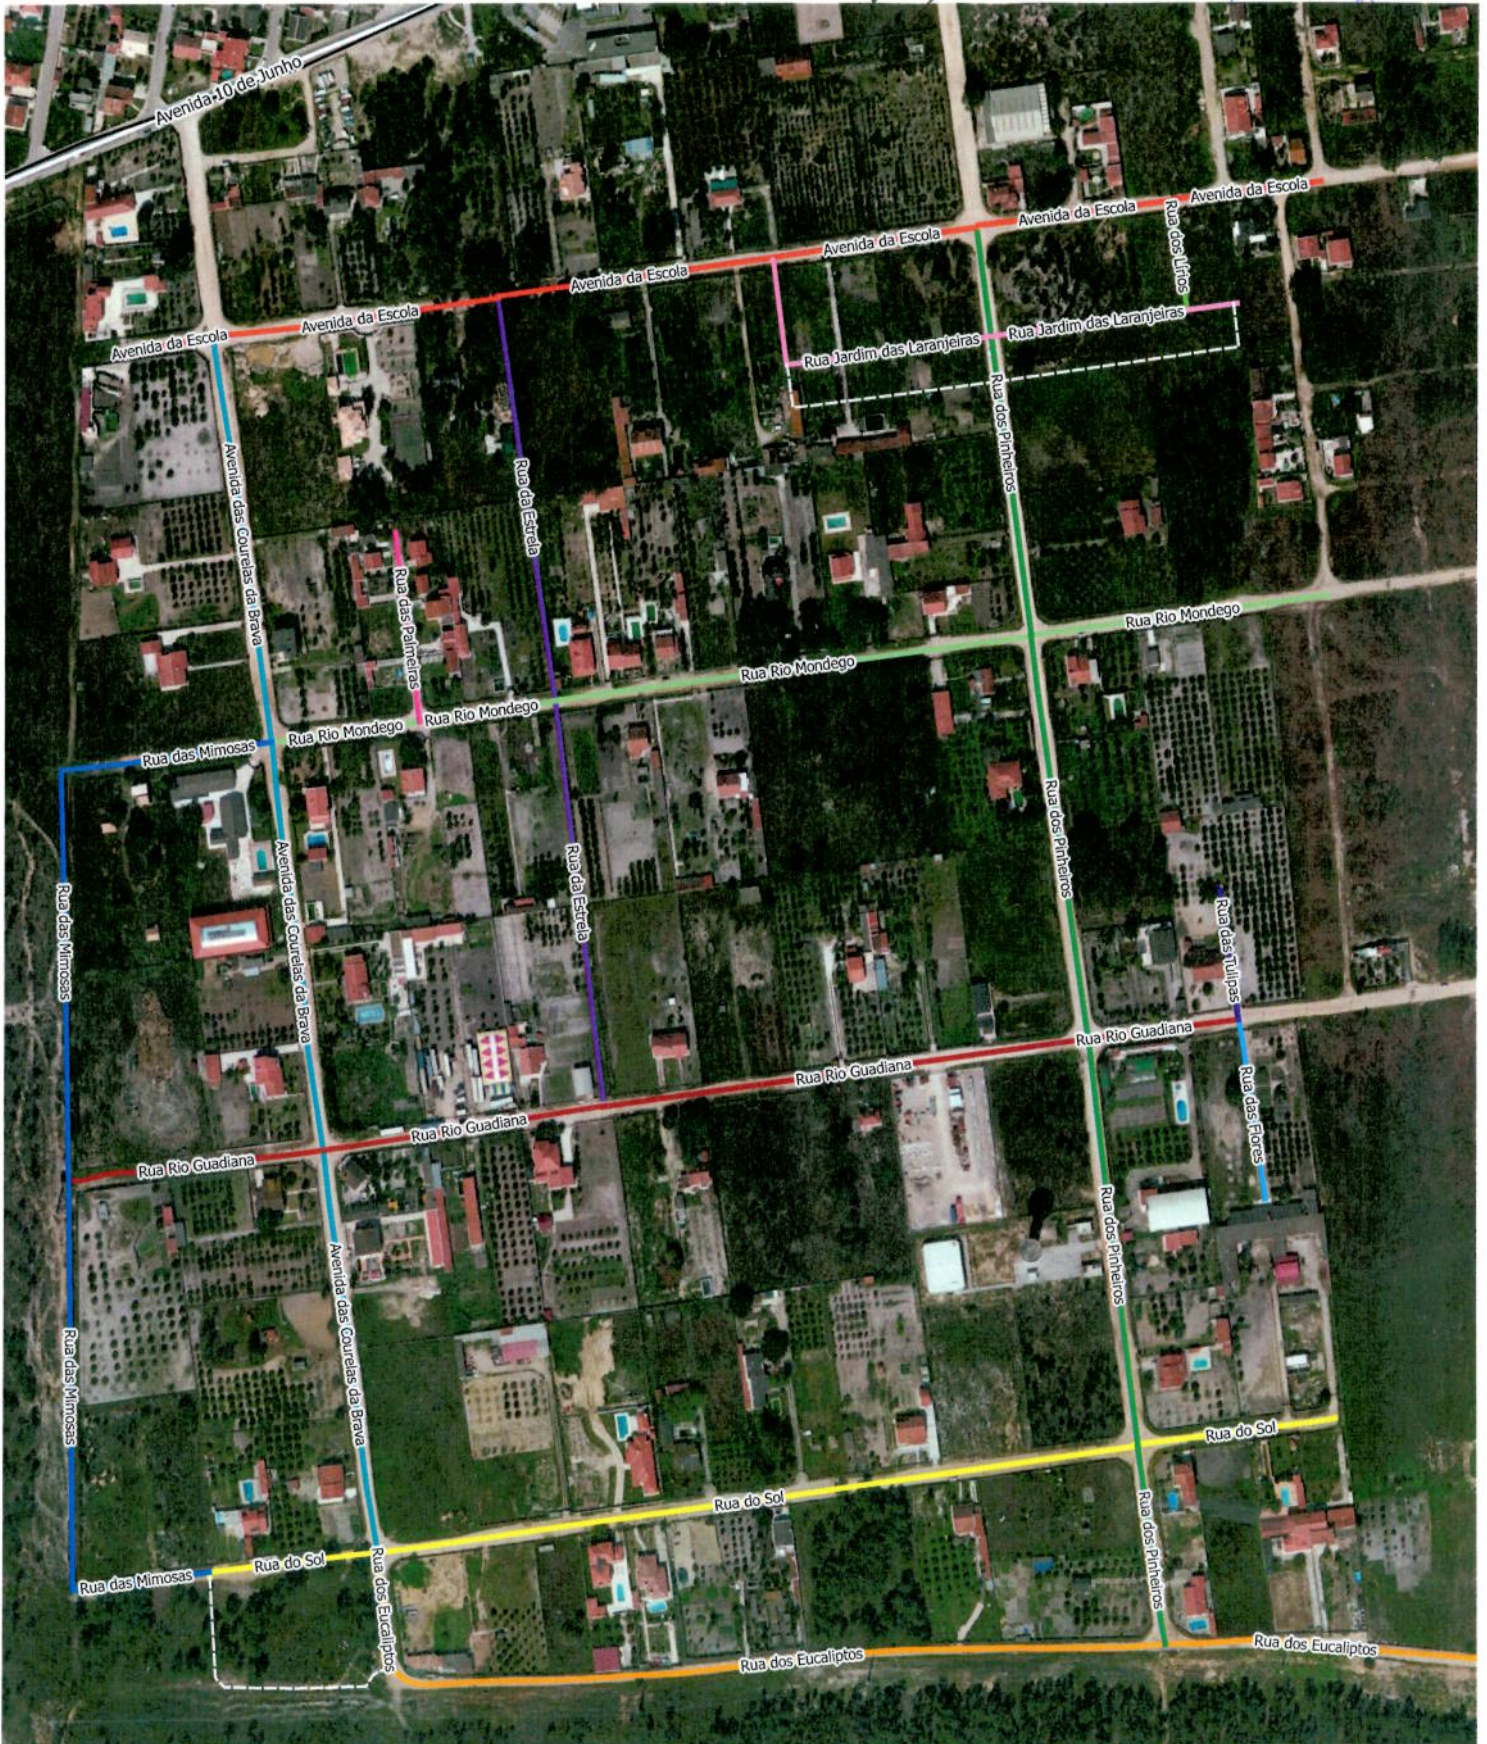

Câmara Municipal de Sesimbra

cm
K
T
P
D

Proposta de Classificação Toponímica

Localidade: Courelas da Brava, Augi 40

Reunião de Câmara de 2015.05.06

Eixo	Classificação Proposta	Início	Fim	Placa Toponímica	Nº. Placas a colocar pela AUGI
1	Avenida da Escola	Limite da AUGI 40	Sem Saída	Avenida da Escola	2
2	Rua Rio Mondego	Limite da AUGI 40	Avenida das Courelas da Brava; Rua das Mimosas	Rua Rio Mondego	2
3	Rua Rio Guadiana	Limite da AUGI 40	Rua das Mimosas	Rua Rio Guadiana	2
4	Rua do Sol	Sem Saída	Rua das Mimosas	Rua do Sol	4
5	Rua dos Eucaliptos	Limite da AUGI 40	Avenida das Courelas da Brava; Rua do Sol	Rua dos Eucaliptos	3
6	Rua das Mimosas	Rua do Sol	Avenida das Courelas da Brava; Rua Rio Mondego	Rua das Mimosas	3
7	Avenida das Courelas da Brava	Rua do Sol; Rua dos Eucaliptos	Avenida da Escola	Avenida Courelas da Brava	4
8	Rua das Palmeiras	Rua Rio Mondego	Sem Saída	Rua das Palmeiras	1
9	Rua dos Pinheiros	Rua dos Eucaliptos	Rua Jardim das Laranjeiras	Rua dos Pinheiros	5
10	Rua das Tulipas	Rua Rio Guadiana	Sem Saída	Rua das Tulipas	1
11	Rua das Flores	Sem Saída	Rua Rio Guadiana	Rua das Flores	1
13	Rua da Estrela	Rua Rio Guadiana	Avenida da Escola	Rua da Estrela	3
14	Rua Jardim das Laranjeiras	Rua dos Lírios	Avenida da Escola	Rua Jardim das Laranjeiras	2
15	Rua dos Lírios	Rua Jardim das Laranjeiras	Avenida da Escola	Rua dos Lírios	2

Handwritten signature and initials in blue ink.

Legenda

- | | | | | |
|------------------------------|---------------------|----------------------|---------------------|---------------------------------|
| — Rua Jardim das Laranjeiras | — Rua dos Pinheiros | — Rua dos Eucaliptos | — Avenida da Escola | — Rua da Estrela |
| — Rua dos Lirios | — Rua das Palmeiras | — Rua Rio Guadiana | — Rua do Sol | — Avenida das Courelas da Brava |
| — Rua das Tulpas | — Rua das Mimosas | — Rua Rio Mondego | — Rua das Flores | |