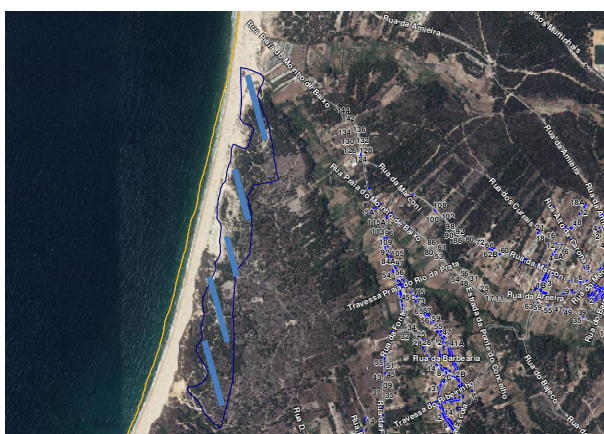

ANEXO II

1. Prédio na Fonte de Sesimbra – Instalações Municipais

2. Prédio sito na Rua da Quinta do Texugo- Sampaio

3. Prédio sito na Rua da Mansinha- Caixas

4. Prédio sito na Rua da Bela Vista – Fornos

5. Prédio do Mercado Municipal da Lagoa de Albufeira

6. Prédio sito nos Medos Vale da Tura – Aldeia do Meco

LEGENDA:
Zona de intervenção (linha a cor azul)