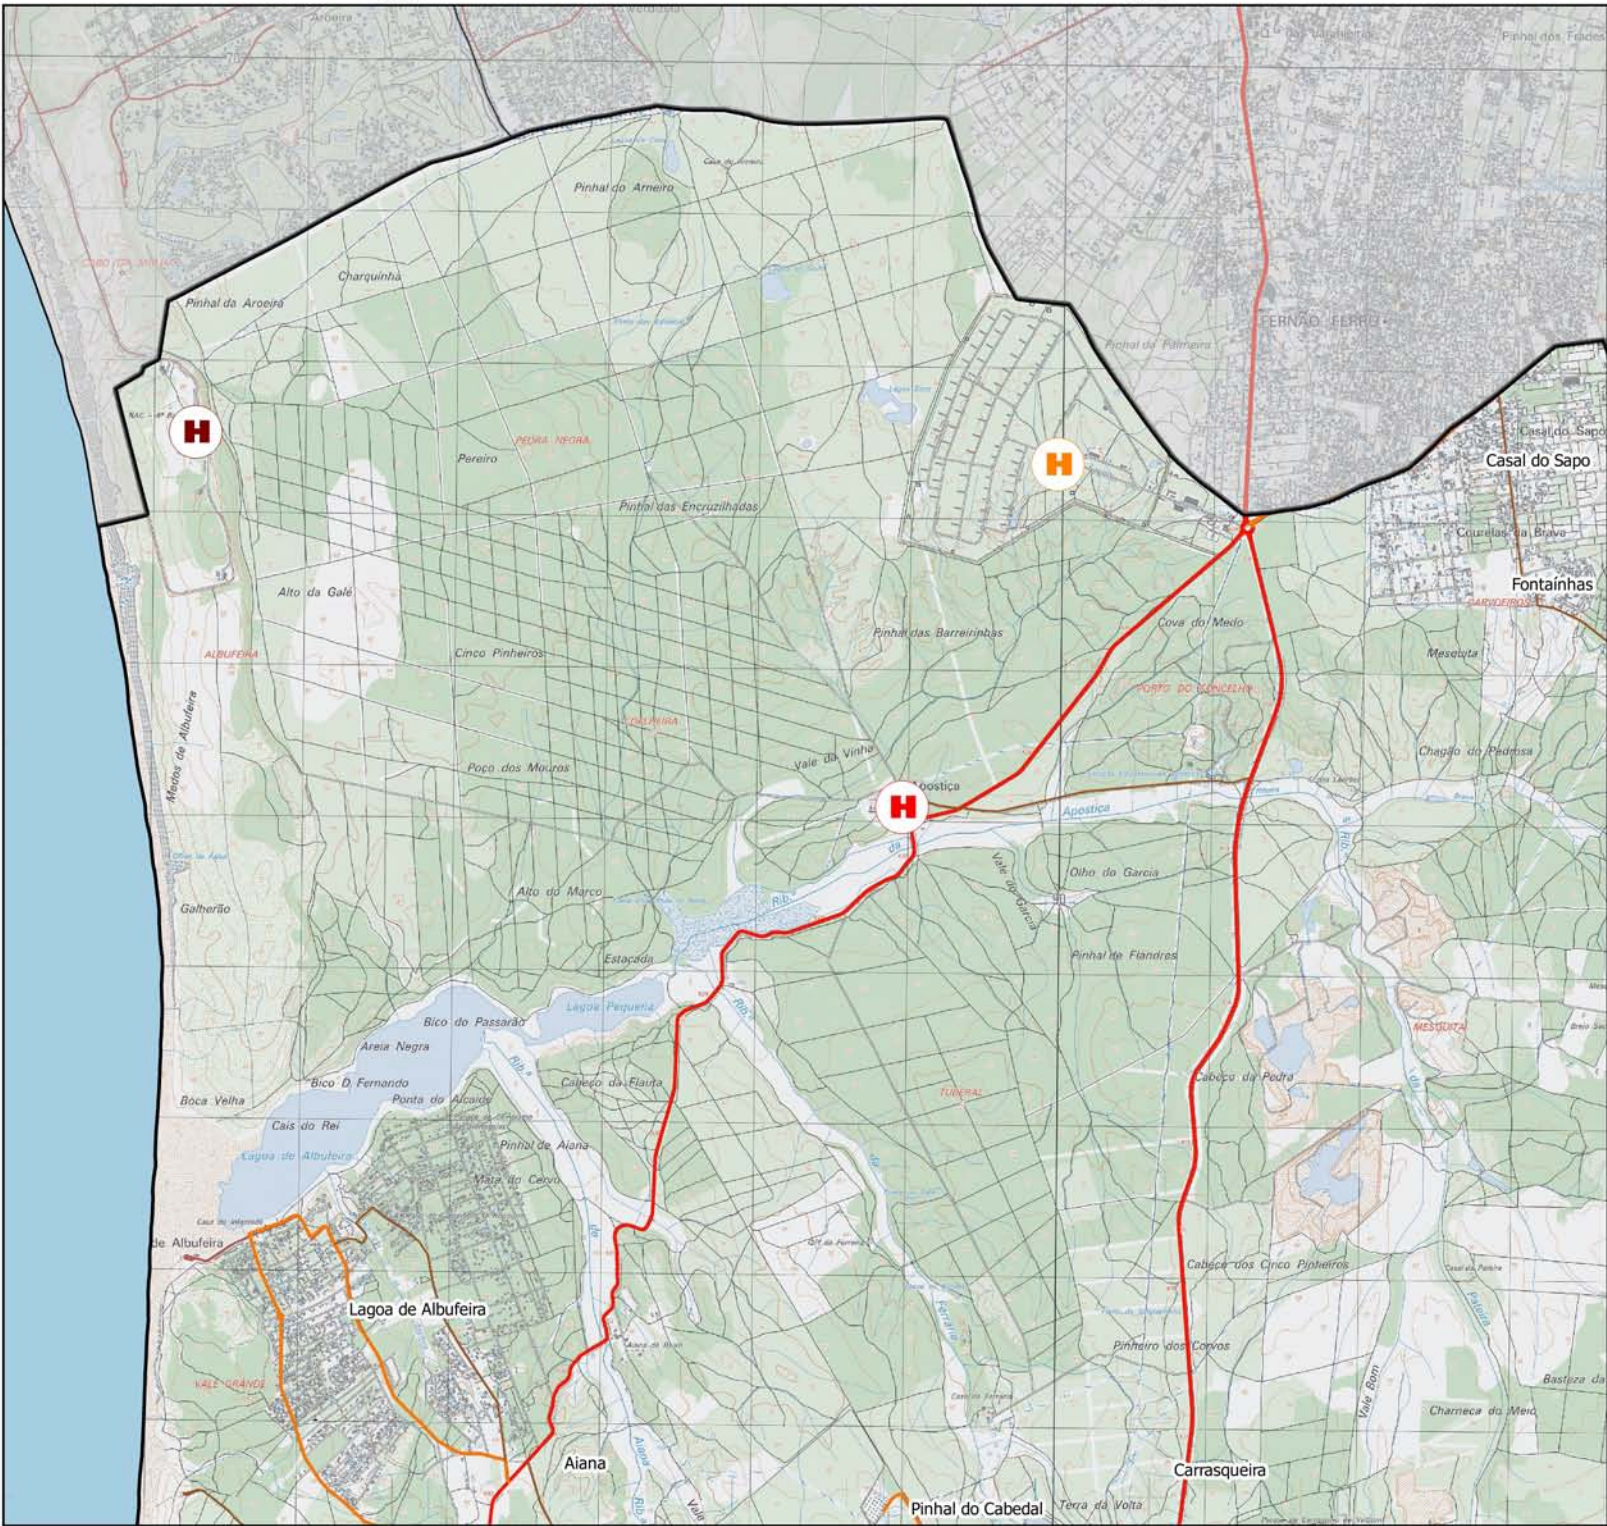

-90000

35000

Infraestruturas Aéreas

Mapa 3

Legenda

Heliportos

-  Regimento de Artilharia Antiaérea Nº 1 (6ª Bateria)
-  Herdade da Apostiça
-  Depósito de Munições da NATO

Fonte:
 Infraestruturas Aéreas, 2015 - Est. Ident. Caract. Riscos, Municípa, E.M., S.A.
 Cartas militares série M888, 2009 - IGeoE

Sistema de Coordenadas Lisboa_Hayford_Gauss_IPCC

Elaborado por: UFSIG e GMPC
 31 de janeiro de 2018