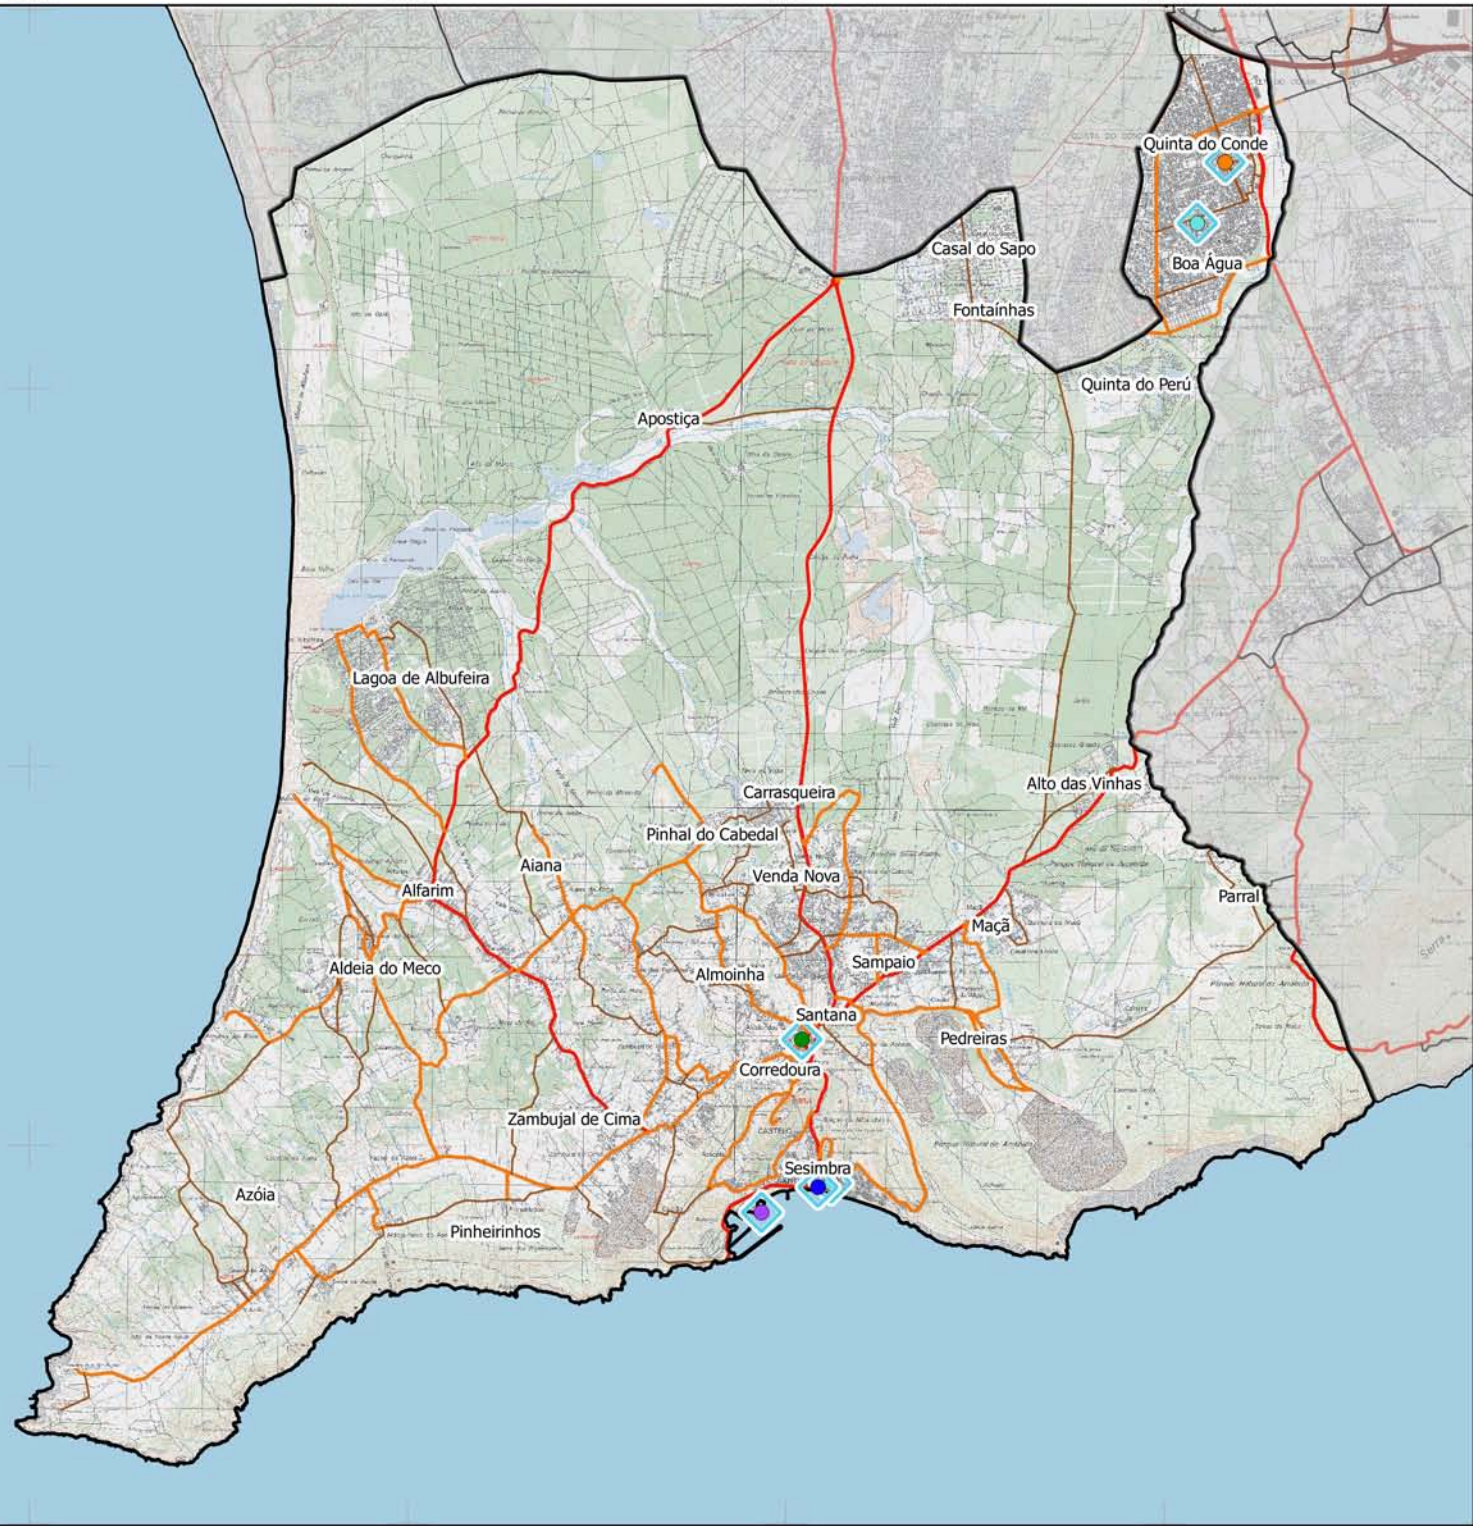

-95000 -90000 -85000 -80000

Entidades de Cooperação

Mapa 8a

Legenda

Entidades de Cooperação

-  Câmara Municipal de Sesimbra
-  Capitania do Porto de Setúbal
Delegação Marítima de Sesimbra
-  Junta de Freguesia da Quinta do Conde
-  Junta de Freguesia de Santiago
-  Junta de Freguesia do Castelo

Fonte:
Entidades de Cooperação, 2017 - GMPC/UFSIG, C. M. Sesimbra
Cartas militares série M888, 2009 - IGeoE

Sistema de Coordenadas Lisboa_Hayford_Gauss_IPCC

Elaborado por: UFSIG e GMPC
31 de janeiro de 2018

-120000
-125000
-130000
-135000
-140000