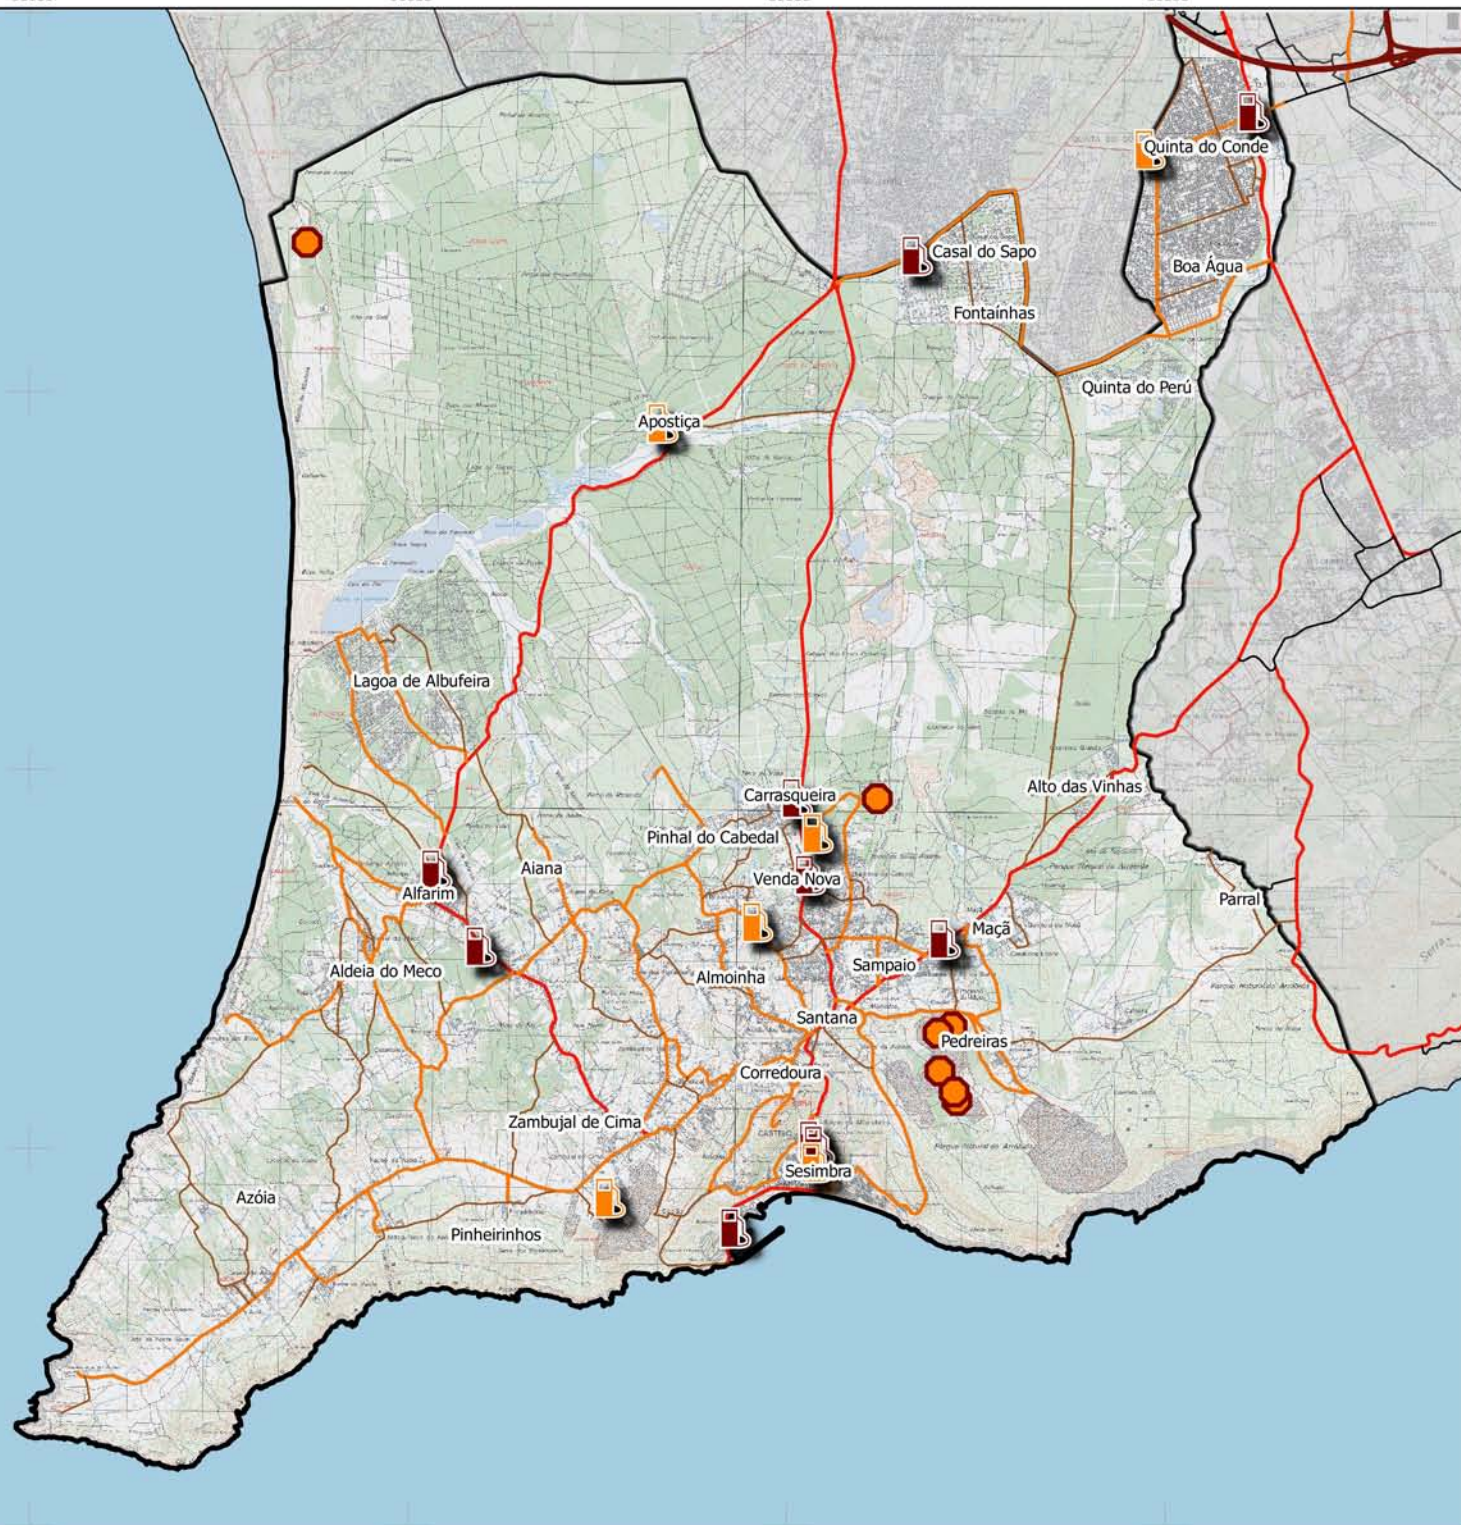

Mapa 7

Legenda

-  Postos de Combustível Particulares
-  Postos de Combustível Públicos
-  Depósitos de Combustível

Fonte:
 Rede de combustível particular, 2017 - GMPC, C. M. Sesimbra
 Rede de combustível pública, 2017 - UFSIG, C. M. Sesimbra
 Depósitos de combustível, 2015 - Est. Id. Caract. Riscos, Município, E.M., S.A.
 Cartas militares série M888, 2009 - IGeoE

Sistema de Coordenadas Lisboa_Hayford_Gauss_IPCC

Elaborado por: UFSIG e GMPC
 31 de janeiro de 2018

-125000

-130000

-135000

-140000