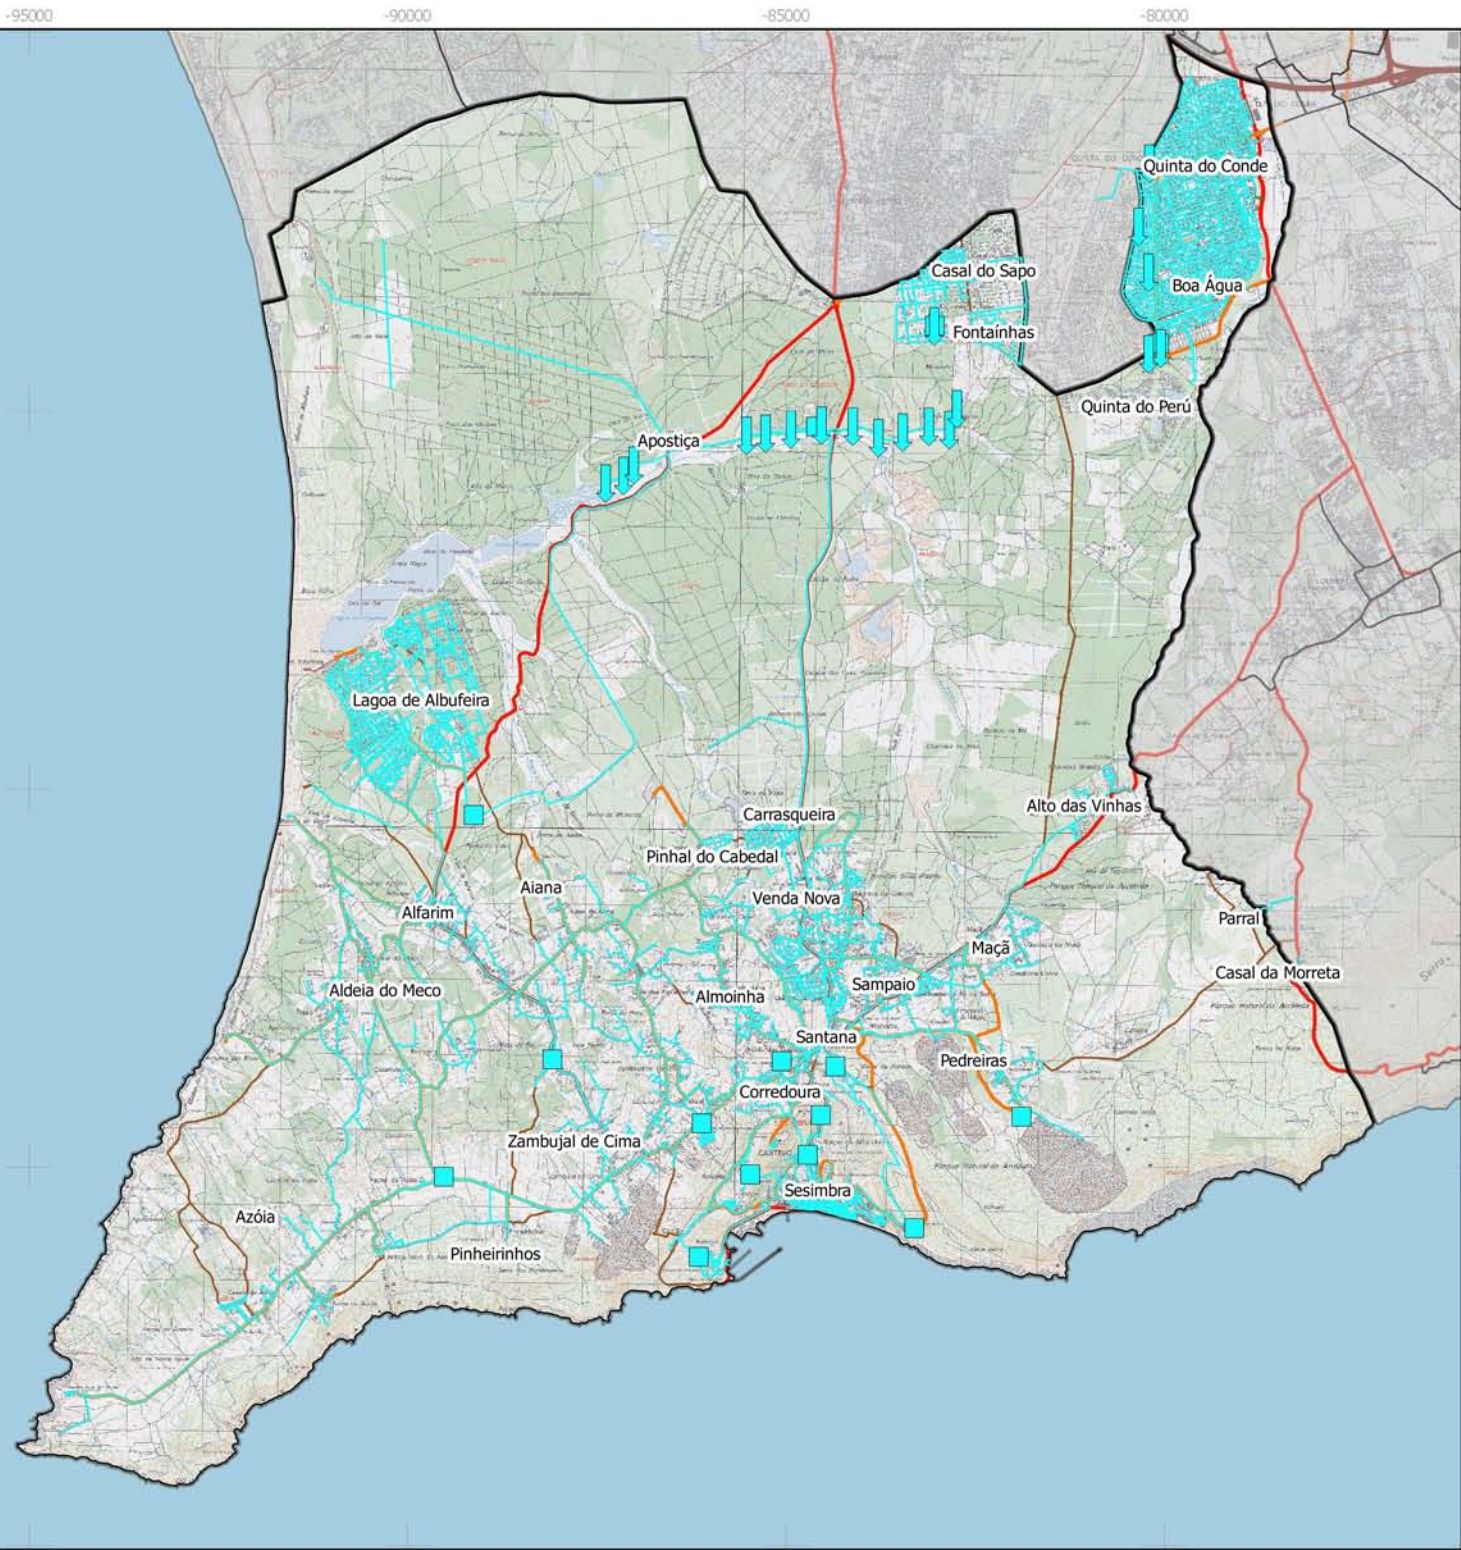

Rede de Abastecimento

Mapa 5

Legenda

-  Captações
-  Reservatórios
-  Conduitas da Rede de Abastecimento de Água

Fonte:
Cadastro da Rede de Abastecimento, Atualização 2018
DAS e GMPC, C. M. Sesimbra
Cartas militares série M888, 2009 - IGeoE

Sistema de Coordenadas Lisboa_Hayford_Gauss_IPCC

Elaborado por: UFSIG e GMPC
31 de janeiro de 2018