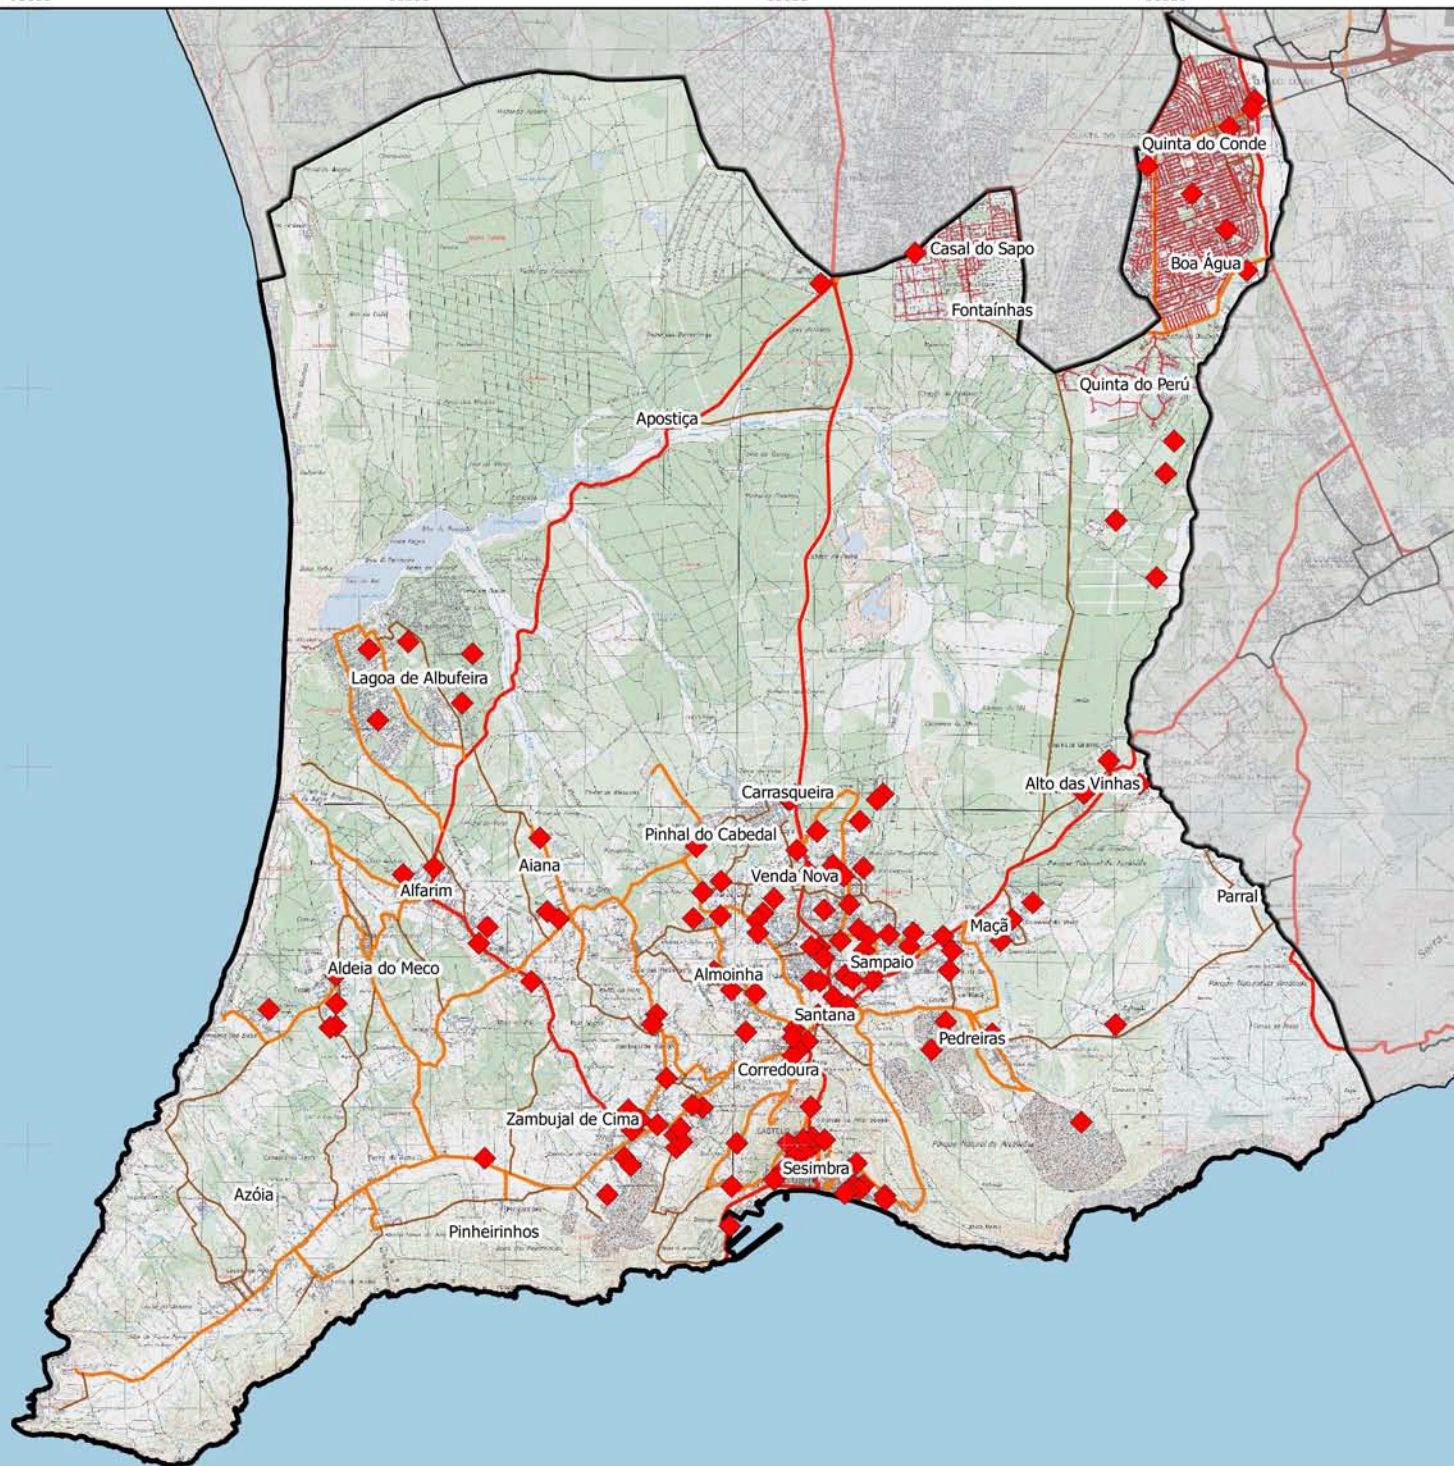

-95000

-90000

-85000

-80000

Câmara Municipal de Sesimbra Gabinete Municipal de Protecção Civil

PLANO MUNICIPAL DE EMERGÊNCIA

Rede de Gás Natural e Depósitos GPL

Mapa 7a

Legenda

- Depósitos de GPL
- Rede de Gás Natural

Fonte:
Depósitos GPL, - DGPU, C. M. Sesimbra
Rede de distribuição de gás natural, 2016- Galp Gás Natural Dist., S.A.
Cartas militares série M888, 2009 - IGeoE

Sistema de Coordenadas Lisboa_Hayford_Gauss_IPCC

Elaborado por: UFSIG e GMPC
31 de janeiro de 2018