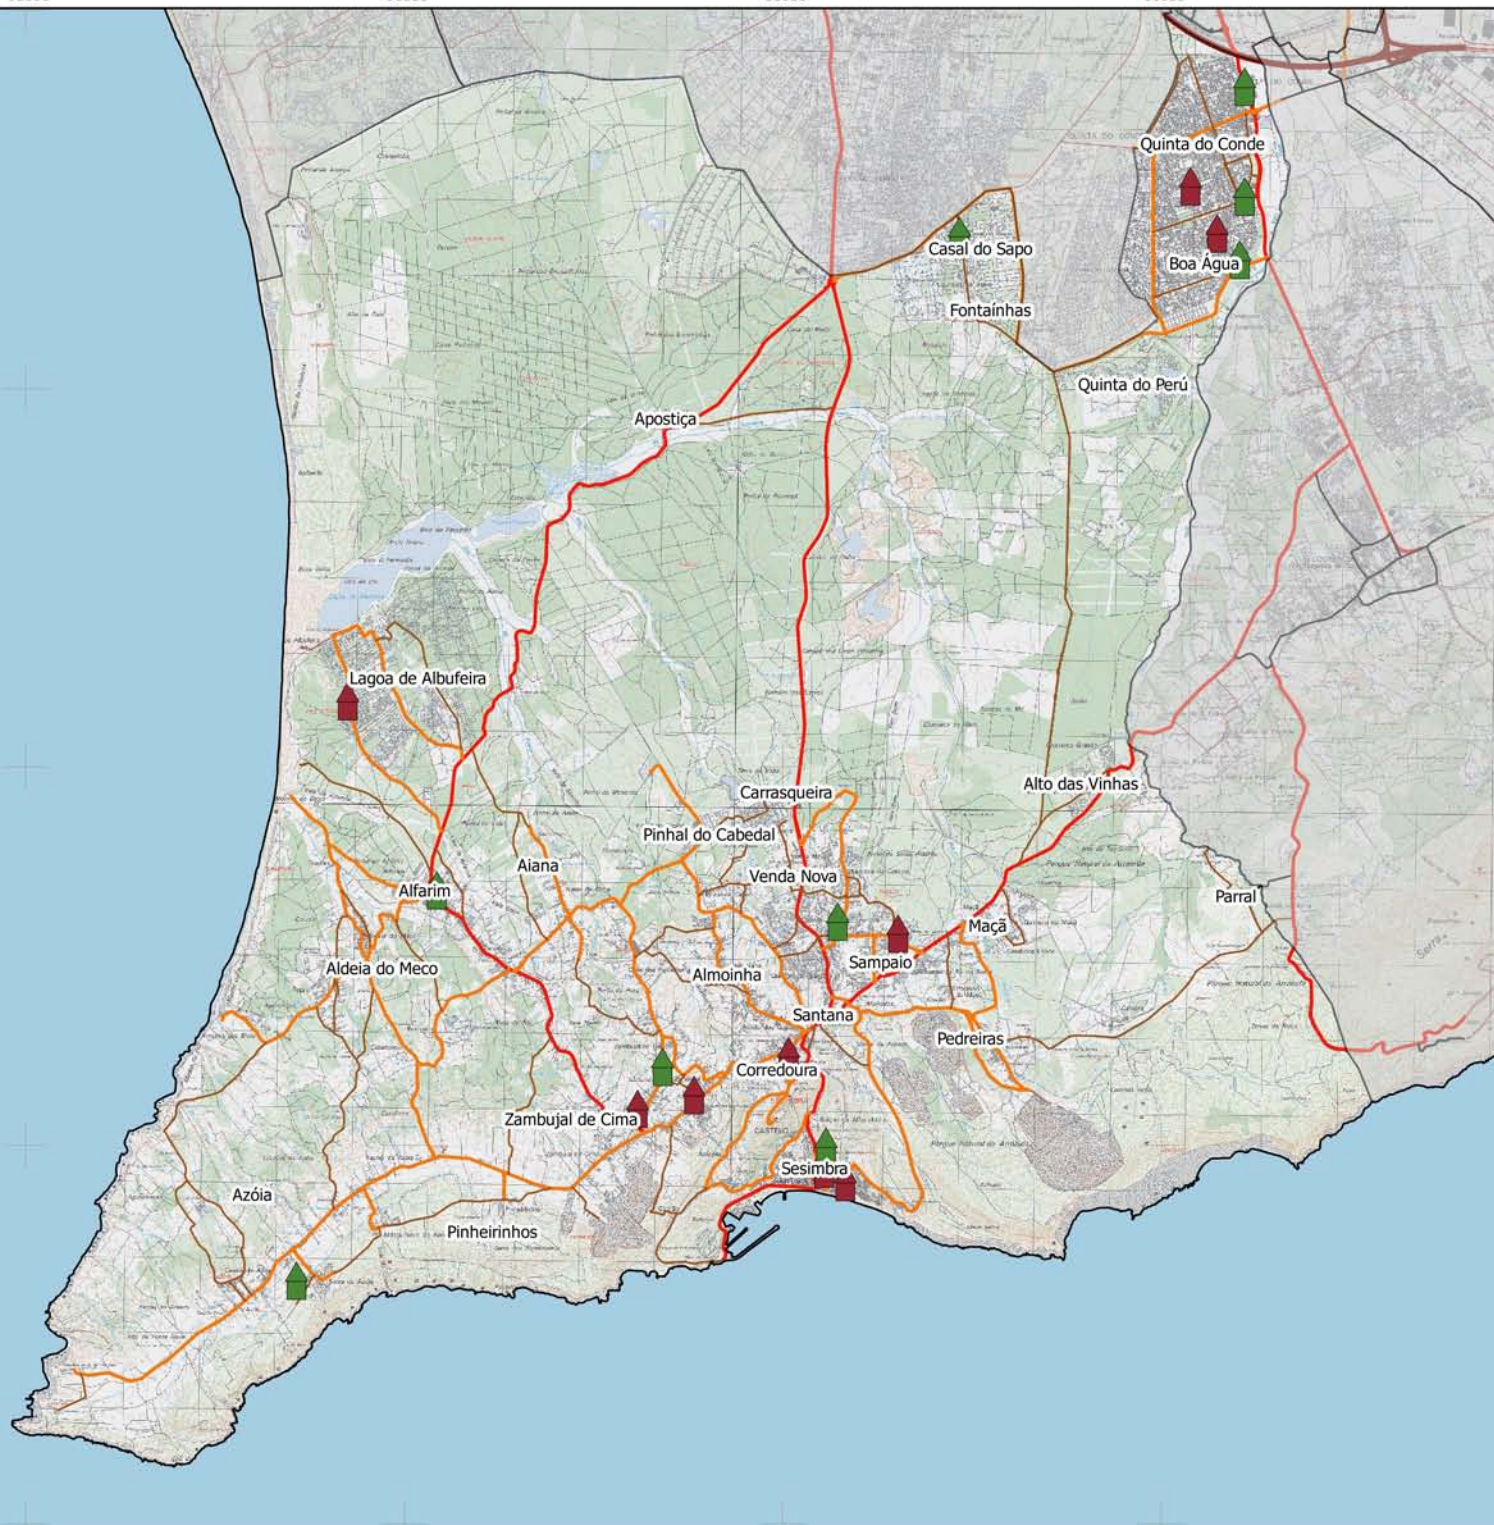

-95000

-90000

-85000

-80000

**Legenda**

Associações Desportivas

Instituições Particulares de Solidariedade Social

Fonte:  
Associações e Instituições, 2018 GMPC - C. M. Sesimbra  
Cartas militares série M888, 2009 - IGeoE

Sistema de Coordenadas Lisboa\_Hayford\_Gauss\_IPCC

Elaborado por: UFSIG e GMPC  
31 de janeiro de 2018