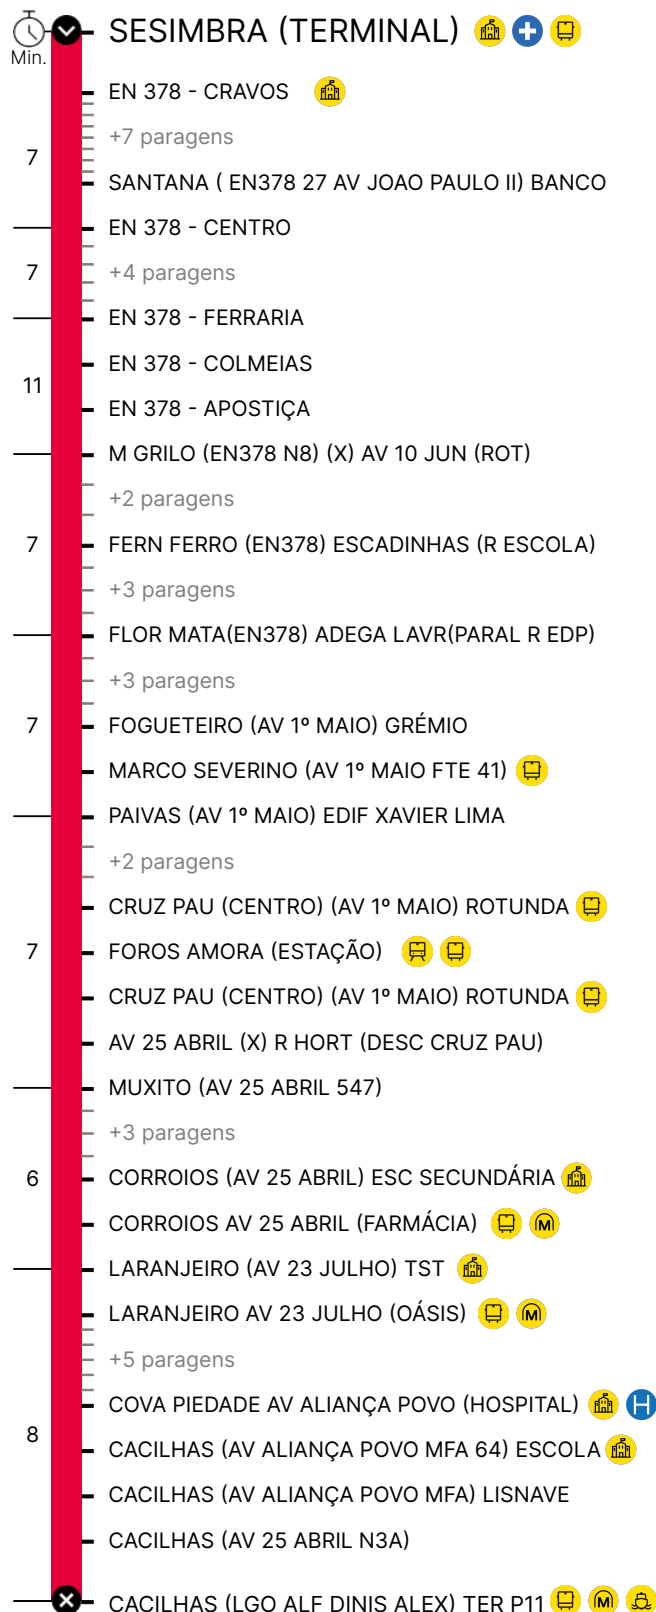

Percurso

Horário previsto de passagem

COD. 150051 / 01.07.2022

Período Escolar

Dias Úteis

Hora	4	5	6	7	8	9	10	11	12	13	14	15	16	17	18	19	20	21	22	23	24	1	
Min.	40	20	00	00	15		30		45	45	15	00	30										
					30	30									30								

Sábados

Hora	4	5	6	7	8	9	10	11	12	13	14	15	16	17	18	19	20	21	22	23	24	1	
Min.	00			30	45		15	30				00	15	30	15	50							

Domingos e Feriados

Hora	4	5	6	7	8	9	10	11	12	13	14	15	16	17	18	19	20	21	22	23	24	1	
Min.	00			30	45		15	30				00	15	30	15	50							

Período de Férias Escolares

Dias Úteis

Hora	4	5	6	7	8	9	10	11	12	13	14	15	16	17	18	19	20	21	22	23	24	1	
Min.	40	20	00	00	15		30		45	45	15	00	30										
					30	30									30								

Sábados

Hora	4	5	6	7	8	9	10	11	12	13	14	15	16	17	18	19	20	21	22	23	24	1	
Min.	00			30	45		15	30				00	15	30	15	50							

- P** Linha Próxima
- L** Linha Longa
- R** Linha Rápida
- T** Linha Turística
- M** Linha Mar
- I** Linha Inter-Regional

- 🏫** Escola
- 🏥** C. Saúde
- 🚗** Autocarro
- 🚆** Comboio
- 🚇** Metro
- 🏥** Hospital
- 🚢** Barco