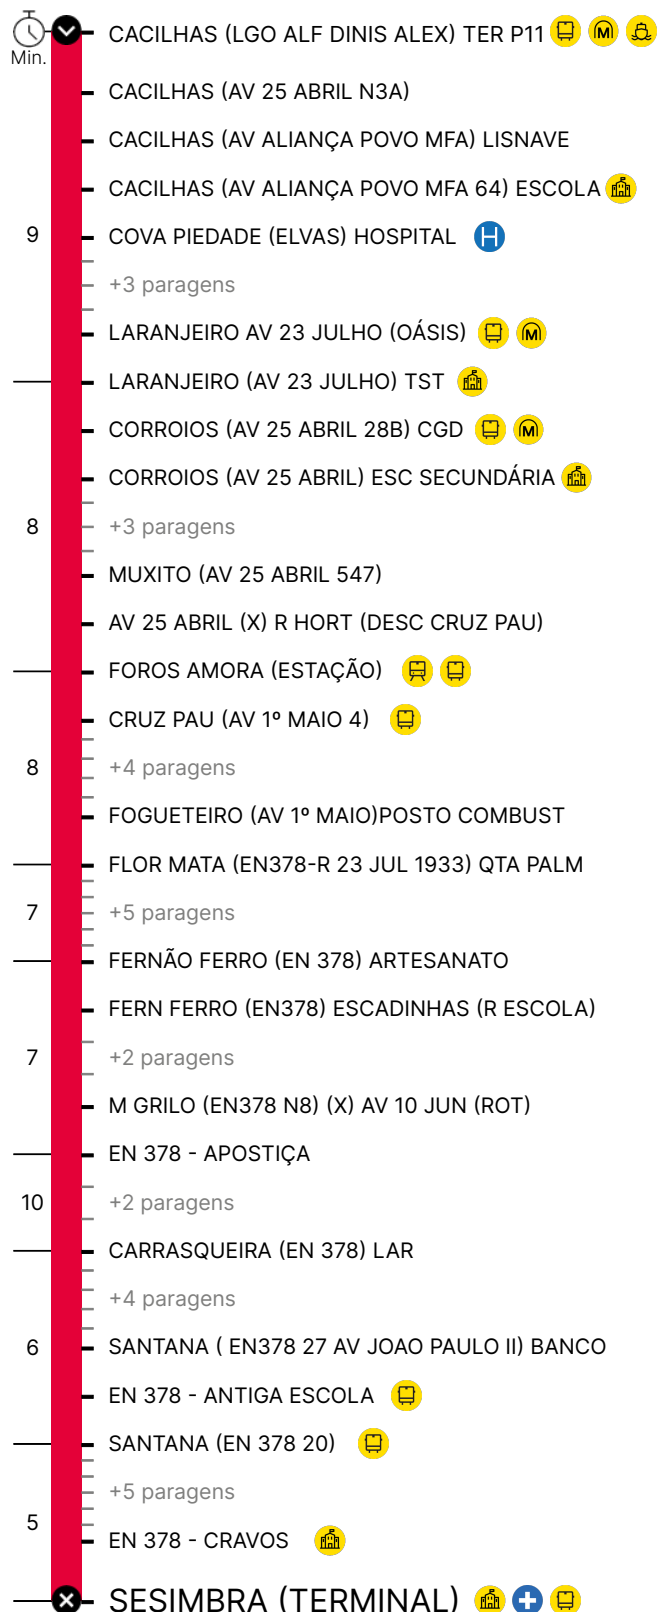

Percurso

Horário previsto de passagem

COD. 021009 / 01.07.2022

Período Escolar

Dias Úteis

Hora	4	5	6	7	8	9	10	11	12	13	14	15	16	17	18	19	20	21	22	23	24	1
Min.	45	30	15	00	15	30	00	00	00	45	30	00	15	00	00	00	00	00	00	00	00	00
															30							

Sábados

Hora	4	5	6	7	8	9	10	11	12	13	14	15	16	17	18	19	20	21	22	23	24	1
Min.	15	45	00	30	45	15	30	45	30	15	30	45	30	00	00	00	00	00	00	00	00	00

Domingos e Feriados

Hora	4	5	6	7	8	9	10	11	12	13	14	15	16	17	18	19	20	21	22	23	24	1
Min.	15	45	00	30	45	15	30	45	30	15	30	45	30	00	00	00	00	00	00	00	00	00

Período de Férias Escolares

Dias Úteis

Hora	4	5	6	7	8	9	10	11	12	13	14	15	16	17	18	19	20	21	22	23	24	1
Min.	45	30	15	00	15	30	00	00	00	45	30	00	15	00	00	00	00	00	00	00	00	00
															30							

Sábados

Domingos e Feriados

Hora	4	5	6	7	8	9	10	11	12	13	14	15	16	17	18	19	20	21	22	23	24	1
Min.	15	45	00	30	45	15	30	45	30	15	30	45	30	00	00	00	00	00	00	00	00	00

- Linha Próxima
- Linha Longa
- Linha Rápida
- Linha Turística
- Linha Mar
- Linha Inter-Regional